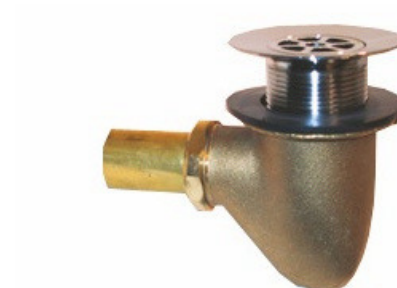

### Colonna vasca in ottone - scarico automatico con erogazione troppo pieno

CODICE	CARATTERISTICHE
04.CLV02	

### Colonna vasca in ottone - a sedile con scarico automatico

CODICE	CARATTERISTICHE
04.CLV06	misura 56/65

### Piletta doccia sifonata in ottone

CODICE	CARATTERISTICHE
04.PIL38.08	1"1/4

**Piletta pavimento quadrata in ottone**

CODICE	CARATTERISTICHE
04.PIL40.40	Ø40 - uscita laterale

**Griglia ricambio per piletta doccia**

CODICE	CARATTERISTICHE
04.7008.80	per 04.PIL38.08
04.7010.01	per 04.PIL36.08

**Pozzetto doccia sifonato in ottone**

CODICE	CARATTERISTICHE
04.PIL36.08	Ø60

**Set doccia Gully**

CODICE	CARATTERISTICHE
04.PIL39.120	1200 x 1200 Ø50
04.PIL39.180	1800 x 2000 Ø50