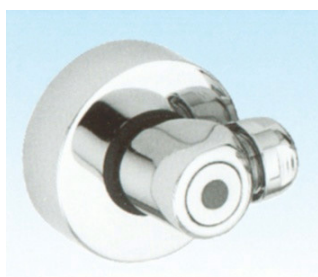

Supporto doccia con rosone

CODICE
09.CUS08

CARATTERISTICHE