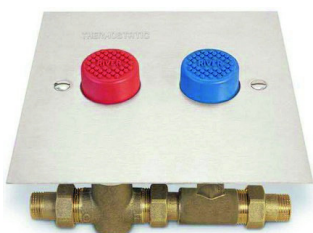

09.RCR.02

molla per RC14/16/22/26

Rubinetto pavimento a pulsante

CODICE
09.RC02

CARATTERISTICHE

Miscelatore incasso pavimento a pulsante Termostatico

CODICE
09.RC06

CARATTERISTICHE

Miscelatore pavimento doppio pulsante Termostatico

CODICE
09.RC04

CARATTERISTICHE

Bocca lavello monoforo girevole

CODICE
09.14508

CARATTERISTICHE

Bocca lavabo fissa

CODICE
09.14509