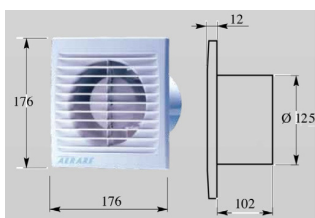

CODICE

20.GT1190.B

CARATTERISTICHE

tubo da Ø 160 a Ø 125

Griglia per interno cm² 210

CODICE

20.GT1230.B

CARATTERISTICHE

tubo da Ø 200 a Ø 160

ASPIRATORI

Aspiratore a parete

CODICE

20.AE.150

CARATTERISTICHE

tubo da \varnothing 100

Aspiratore a parete