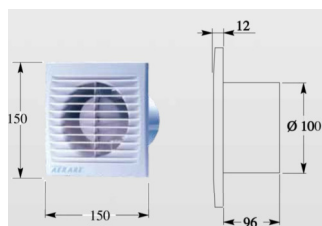

ASPIRATORI

Aspiratore a parete

CODICE

20.AE.150

CARATTERISTICHE

tubo da $\varnothing$ 100