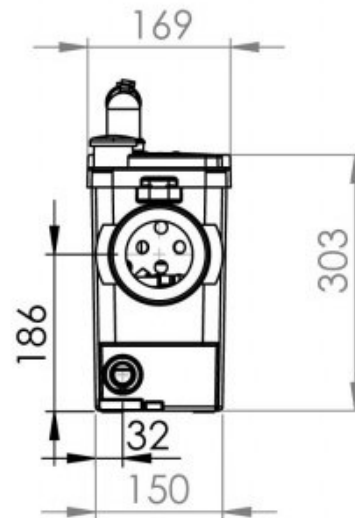

Stazione di sollevamento Sanivite+

CODICE

45.SAN05.01

ATTACCHI

Acque chiare