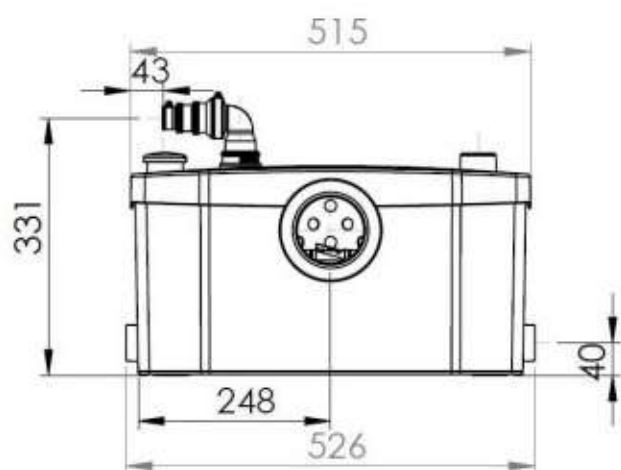

SANITRIT SFA

Trituratore Saniplus UP

CODICE

45.SAN01.07

ATTACCHI

WC - lavabo - bidet - doccia