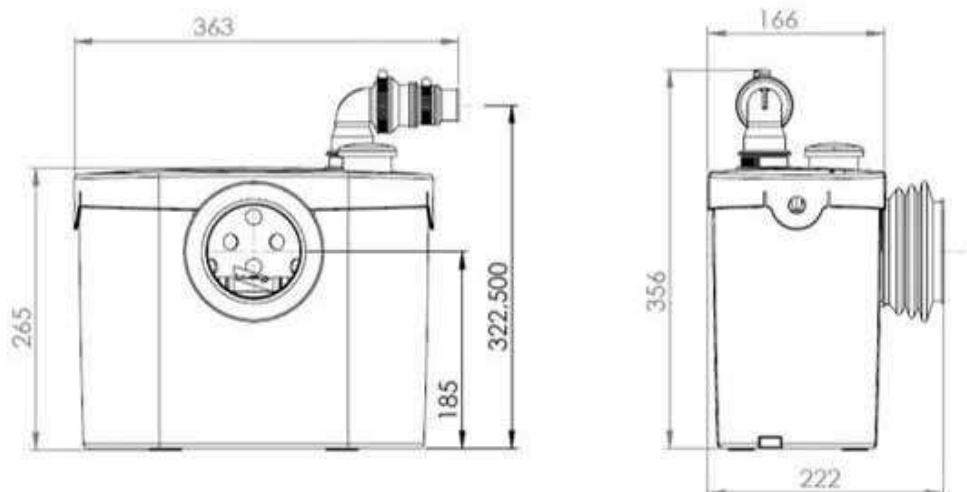

CODICE

45.SAN01.03

ATTACCHI

WC - lavabo