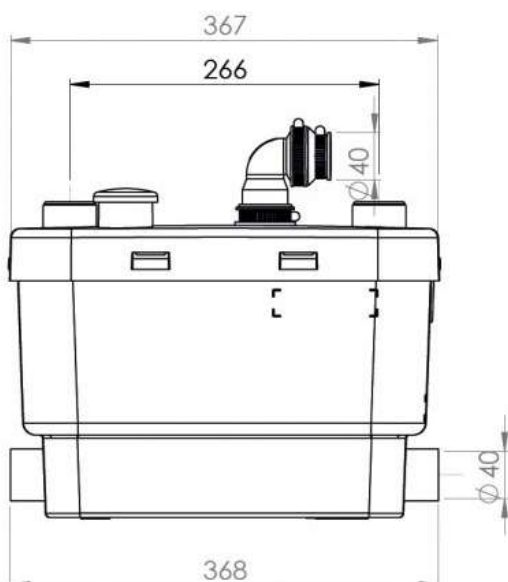

SANITRIT SFA

Trituratore Sanipack PRO UP incasso

CODICE

45.SAN03.01

ATTACCHI

WC - lavabo - bidet - doccia

Stazione di sollevamento Sanivite+

CODICE

45.SAN05.01

ATTACCHI

Acque chiare