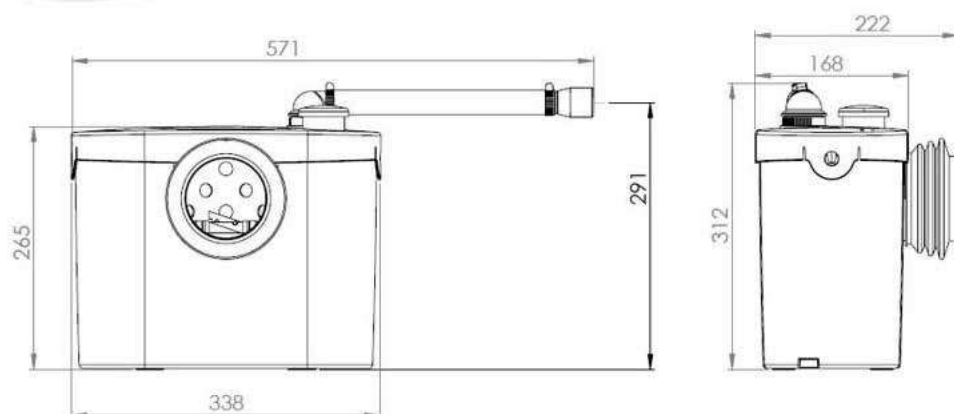

**G 45 // TRITURATORI E STAZIONI DI
SOLLEVAMENTO**

TRITURATORI E STAZIONI DI SOLLEVAMENTO

SANITRIT SFA

TRITURATORI E STAZIONI DI SOLLEVAMENTO

Trituratore Sanitrit UP

CODICE

45.SAN01.01

ATTACCHI