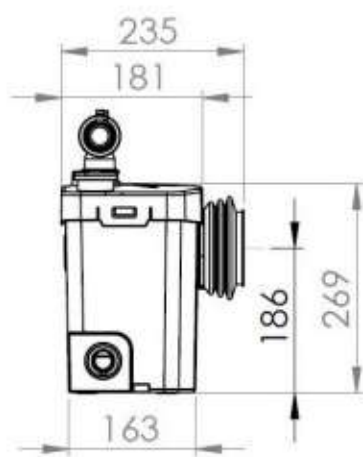

SANITRIT SFA

Trituratore Saniplus UP

CODICE

45.SAN01.07

ATTACCHI

WC - lavabo - bidet - doccia