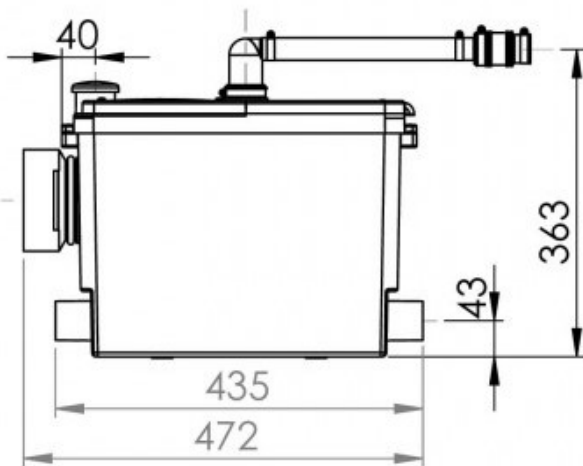

CODICE

45.SAN03.01

ATTACCHI

WC - lavabo - bidet - doccia

Stazione di sollevamento Sanivite+

CODICE

45.SAN05.01

ATTACCHI