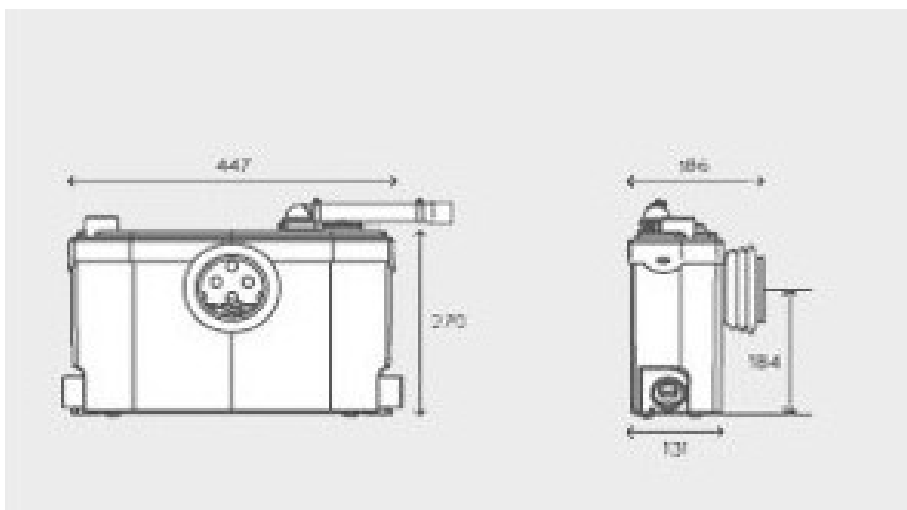

Trituratore Sanislim

CODICE

45.SAN01.05

ATTACCHI

WC - lavabo - bidet - doccia