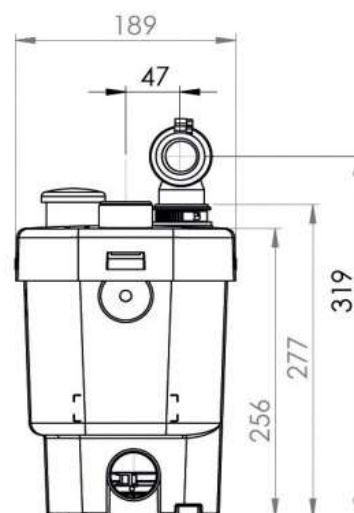

SANITRIT SFA

Trituratore Sanipack PRO UP incasso

CODICE

45.SAN03.01

ATTACCHI

WC - lavabo - bidet - doccia

Stazione di sollevamento Sanivite+

CODICE

45.SAN05.01

ATTACCHI

Acque chiare