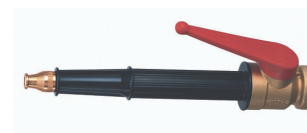

G 66 // ARTICOLI ANTINCENDIO

ANTINCENDIO

ARTICOLI ANTINCENDIO

Cassetta ad incasso DN 45

CODICE

66.AC.134

CARATTERISTICHE

mm 560 x 360 x 160 Grigio

CARATTERISTICHE

Manichetta raccordata DN 45

CODICE

66.AC.138

CARATTERISTICHE

20 mt

Rubinetto idrante a muro DN 45

CODICE

66.AC.122

CARATTERISTICHE

1"1/2

Lancia Mistral a 3 effetti DN 45

CODICE

66.AC.128A

CARATTERISTICHE

**Raccordo maschio DN 45****CODICE**