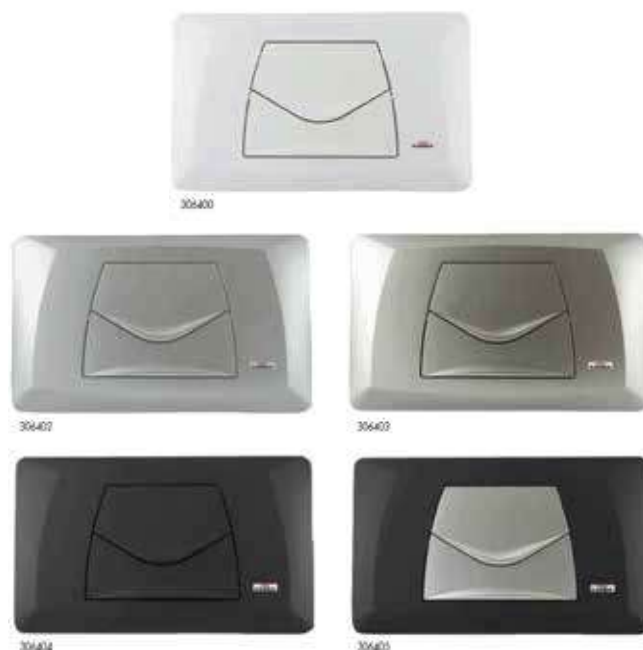

Placche comando linea classic duo

Complete di telaio e controplacca

CODICE	CARATTERISTICHE
18.306400	Classic bianca
18.306403	Cromo titanio
18.306404	Soft noir
18.306405	Metal noir