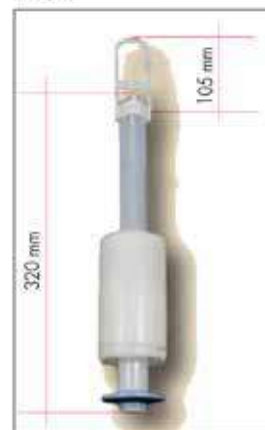

301150

**Eterna 2001
Nautilus 2001**

300120

Futura 1ª SERIE
(Fino a massima portata scorte)

312355

**Eterna 75 (12 Litri)
Nautilus 75 (12 litri)**

312603

**Eterna 75 (15 litri)
Nautilus 75 (15 litri)**