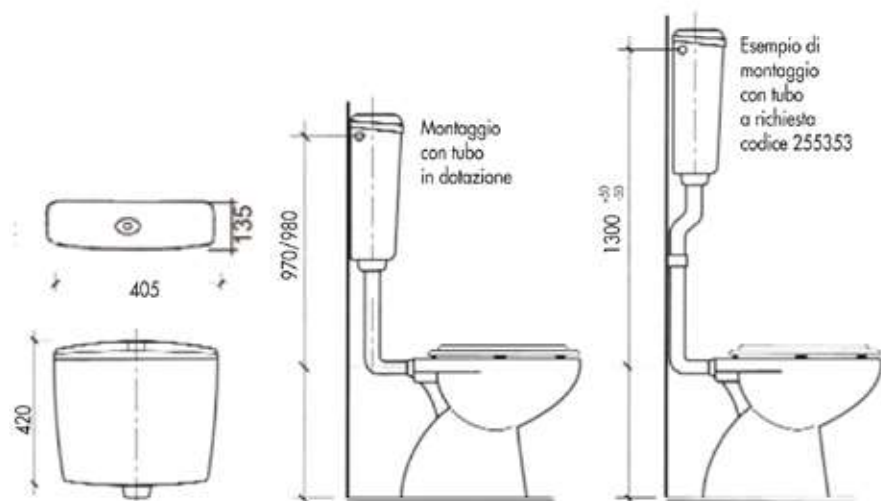

CODICE	DESCRIZIONE
336300	BIBLO CLASSIC BIANCA TUBO Ø 40 mm
336301	BIBLO CLASSIC PNEU BIANCA TUBO Ø 40 mm S/PULSANTE
336311	BIBLO CLASSIC BIANCA TUBO Ø 40 mm S/RUB