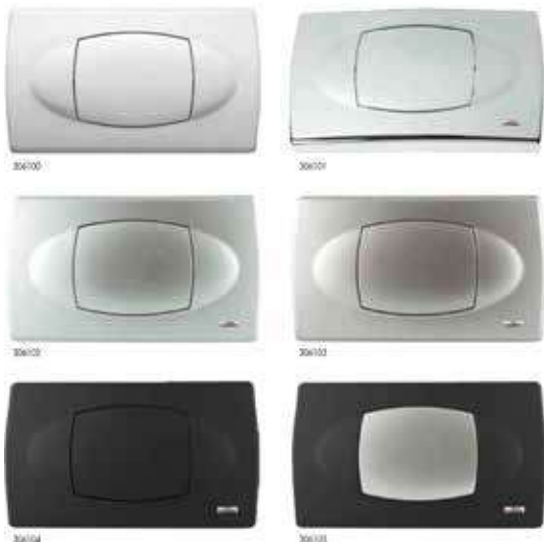

CODICE	CARATTERISTICHE
18.306300	Bianca
18.306301	Bromata lucida
18.306302	Bromo satinata
18.306303	Bromo titanio
18.306304	Soft noir
18.306305	Metal noir

Placche comando linea classic duo

Complete di telaio e controplacca

CODICE	CARATTERISTICHE
18.306400	Classic bianca
18.306403	Cromo titanio
18.306404	Soft noir
18.306405	Metal noir

Placche Comando Linea Biblo mono

Placche comando linea Biblo

Complete di telaio e controlpacca