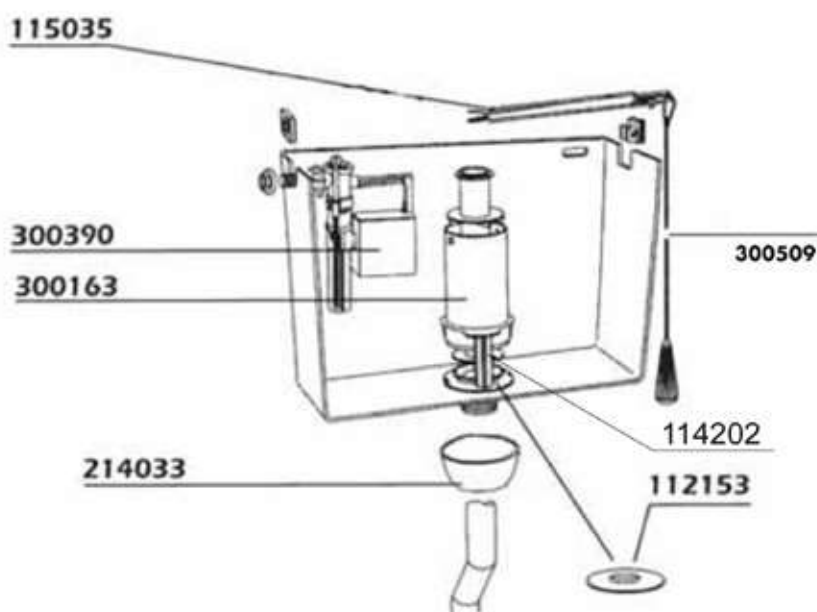

VERSIONE ANTICONDENSA PER PREFABBRICATI

384030	EURA ANTICONDENSA PNEU S/PLUS C/TUBO BIANCO
384032	EURA ANTICONDENSA PNEU S/PLUS C/TUBO CROMATO

Cassetta Kombi

CODICE

18.316010

CARATTERISTICHE

Con catena senza coperchio