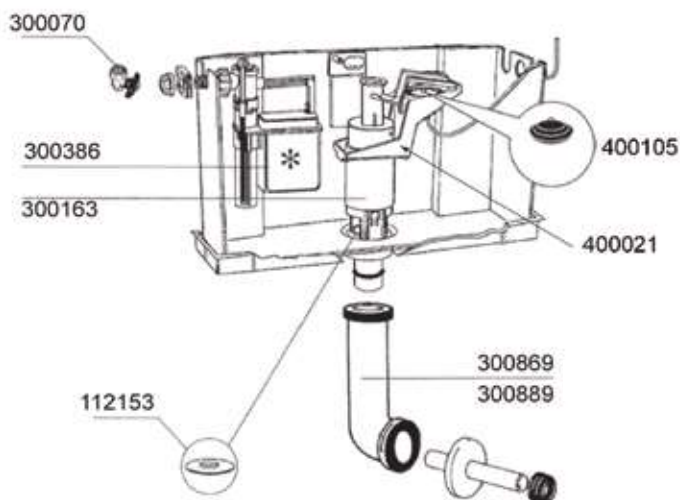

VERSIONE ANTICONDENSA PER PREFABBRICATI

384030	EURA ANTICONDENSA PNEU S/PLUS C/TUBO BIANCO
384032	EURA ANTICONDENSA PNEU S/PLUS C/TUBO CROMATO