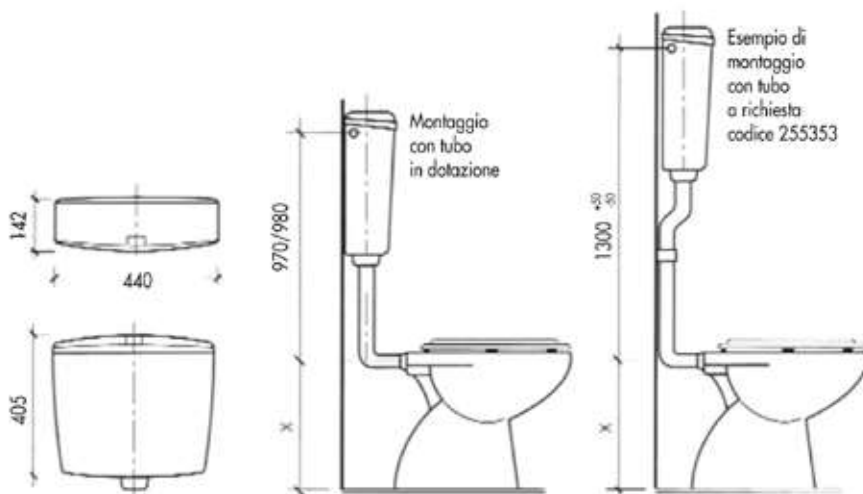

CODICE	DESCRIZIONE

325132	KARIBA 2008 DUO BIANCA TUBO Ø 32mm