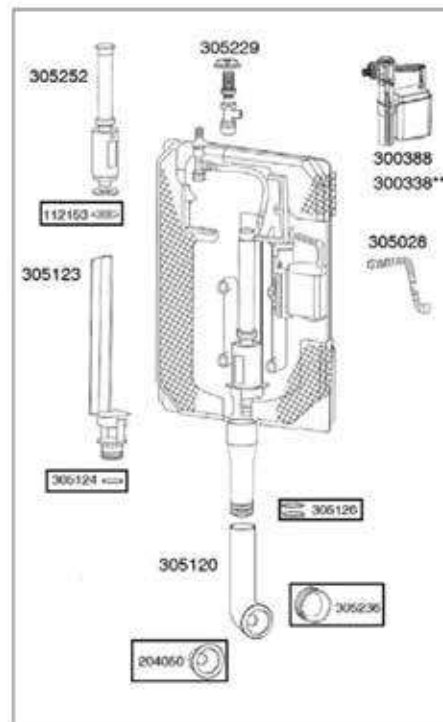

**G 18 // KARIBA - CASSETTE
E RICAMBI**

KARIBA CASSETTE E RICAMBI

CASSETTA INCASSO

CODICE	DESCRIZIONE
305229	Rubinetto d'arresto 3/8" - 3/8" completo con raccordo da 1/2" - 3/8"
305028	Flessibile con guarnizione L. 300 mm 3/8" - 3/8"
300388	Galleggiante Norma 3/8" per cassetta incasso
300338**	Galleggiante Kariball 3/8" classe acustica I° per cassetta incasso intercambiabile con cod. 300388**
305123	Piletta estraibile completa di guarnizione o-ring
305118	Tubo / prolunga diritto ø 50 mm con o-ring per tubo di cacciata
305124	Guarnizione per piletta o-ring
305252	Valvola di scarico per Monolith 9.0 e altre cassette da 9 lt.
112153	Guarnizione per valvola di scarico ø 60/21 mm in silicone
305120	Tubo curvo di discesa regolabile coibentato compreso di morsetto conico
204050	Morsetto conico universale ø 60x32/40 mm
305236	Anello blocco morsetto
305126	Guarnizione attacco tubo discesa
369080	Curva di scarico 90° nera ø 90 mm in PE-HD a saldare
369081	Manicotto allacciamento nero ø 90 mm in PE-HD a saldare con guarnizione
617004	Riduttore in PVC ø 110/100 mm
603704	Curva di scarico in PVC 90° ø 100 mm
617001	Manicotto allacciamento in PVC ø 100 mm con guarnizione
820560	Adattatore ø 90 mm/110 mm