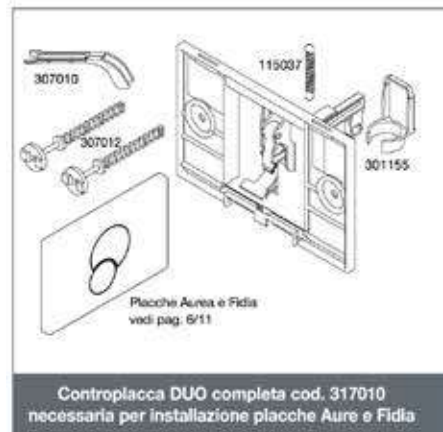

**G 18 // KARIBA - CASSETTE
E RICAMBI**

KARIBA CASSETTE E RICAMBI

CASSETTA INCASSO

CODICE	DESCRIZIONE
305229	Rubinetto d'arresto 3/8" - 3/8" completo con raccordo da 1/2" - 3/8"
305028	Flessibile con guarnizione L. 300 mm 3/8" - 3/8"
300388	Galleggiante Norma 3/8" per cassetta incasso
300338**	Galleggiante Kariball 3/8" classe acustica I° per cassetta incasso intercambiabile con cod. 300388**
305123	Piletta estraibile completa di guarnizione o-ring
305118	Tubo / prolunga diritto ø 50 mm con o-ring per tubo di cacciata
305124	Guarnizione per piletta o-ring
305252	Valvola di scarico per Monolith 9.0 e altre cassette da 9 lt.
112153	Guarnizione per valvola di scarico ø 60/21 mm in silicone
305120	Tubo curvo di discesa regolabile coibentato compreso di morsetto conico
204050	Morsetto conico universale ø 60x32/40 mm
305236	Anello blocco morsetto
305126	Guarnizione attacco tubo discesa
369080	Curva di scarico 90° nera ø 90 mm in PE-HD a saldare
369081	Manicotto allacciamento nero ø 90 mm in PE-HD a saldare con guarnizione
617004	Riduttore in PVC ø 110/100 mm
603704	Curva di scarico in PVC 90° ø 100 mm
617001	Manicotto allacciamento in PVC ø 100 mm con guarnizione
820560	Adattatore ø 90 mm/110 mm