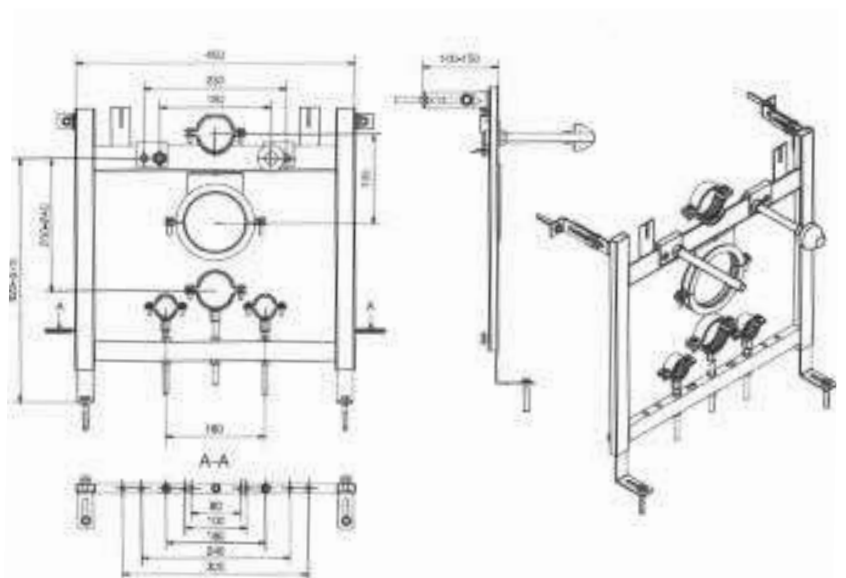

Sostegno universale Wc / bidet sospesi

CODICE	CARATTERISTICHE
18.369052	Pareti in muratura