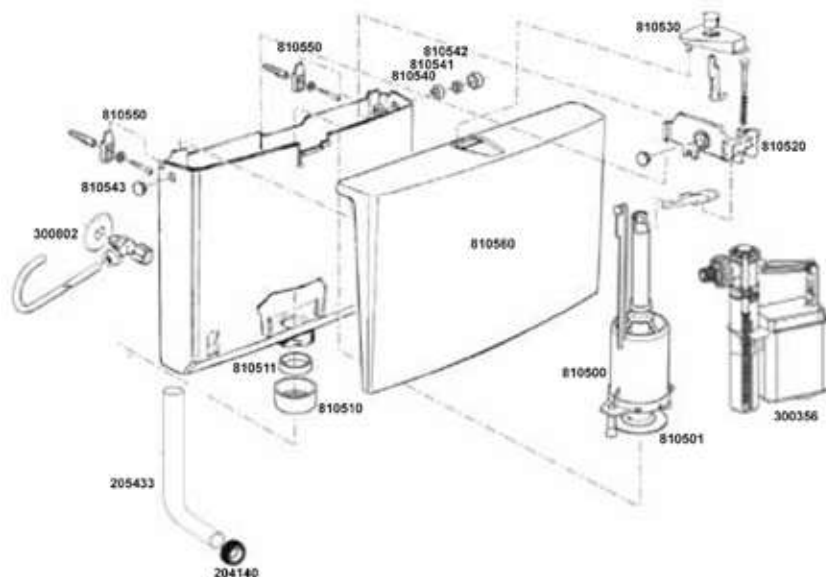

CODICE

DESCRIZIONE

336500 BIBLO DUO BIANCA TUBO Ø 40 mm

336500CH BIBLO DUO CHAMPAGNE TUBO Ø 40 mm

336511 BIBLO DUO BIANCA TUBO Ø 40 mm S/RUBINETTO

Cassetta Slim profondità

RICAMBI:

- 300386 Galleggiante Norma raccordo nichelato 3/8"
- 810500 Valvola di scarico SLIM con guarnizione
- 810501 Guarnizione valvola di scarico Ø 28 x 65 x 3 mm
- 810510 Dadone bianco SLIM per allaccio tubo di scarico
- 810511 Anello di tenuta per dadone SLIM
- 300802 Rubinetto di arresto 3/8" - 1/2" a "J"
- 810520 Distanziale SLIM completo
- 810530 Pulsante di scarico SLIM bianco
- 205433 Tubo di cacciata universale Ø 50x Ø 40x L. 325 mm
- 810540 Dado ottone di fissaggio galleggiante SLIM
- 810541 Prot/copertura bianca dado di fissaggio gallegg.
- 810542 Inserti guida bianchi per fissaggio galleggiante
- 810543 Inserto bianco di chiusura foro dx o sx
- 810550 Kit di fissaggio al muro per SLIM
- 204140 Morsetto nero allaccio al vaso Ø 40 mm
- 810560 Coperchio completo di tasto per SLIM