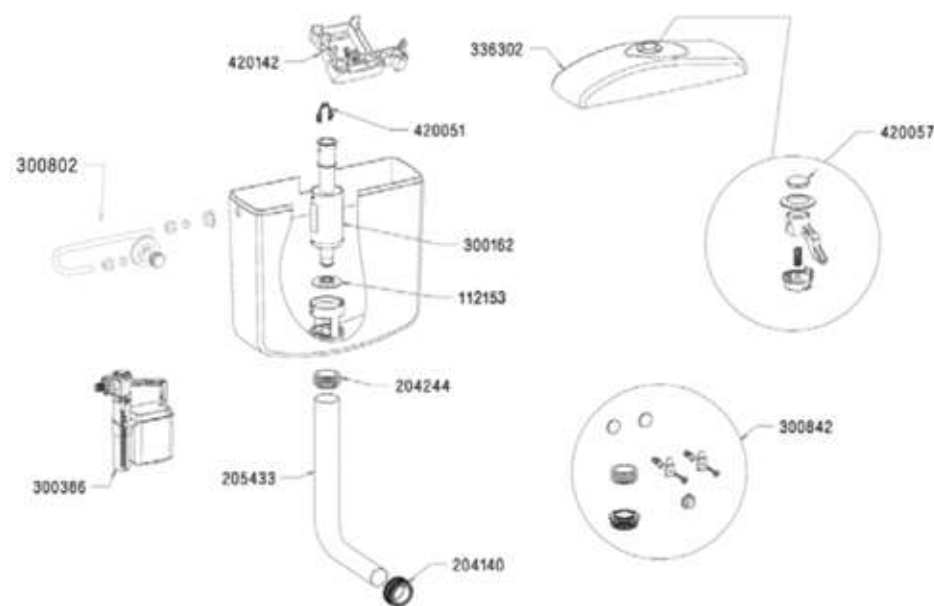

Cassetta Biblo classic

CODICE	CARATTERISTICHE
18.336300	Tubo Ø 40

RICAMBI:

- 420142 Gruppo "finestra" per Biblo Classic
- 420051 Ancorina
- 300802 Rubinetto d'arresto 3/8" - 1/2" a "J"
- 336302 Coperchio bianco con tasto centrale e borchia cromata
- 420057 Pulsante completo Biblo Classic
- 336304 Coperchio bianco cieco per versione pneumatica
- 300386 Galleggiante Norma codolo nichelato 3/8"
- 300162 Valvola di scarico completo di guarnizione
- 112153 Guarnizione per valvola di scarico ø 60/19 mm siliconico
- 300842 Kit accessori ø 40 mm
- 205433 Tubo di scarico 50x40x325 mm
- 204244 Morsetto bianco attracco tubo
- 204140 Morsetto nero ø 40 mm per collegamento WC

ACCESSORI:

- 400021 Dispositivo sollevamento pneumatico (di serie nell'art. 336301)
- 215313 Tubo di scarico 50x32x1000 mm
- 215363 Tubo di scarico 50x32x600 mm
- 255353 Tubo scomponibile 50x32x980 mm