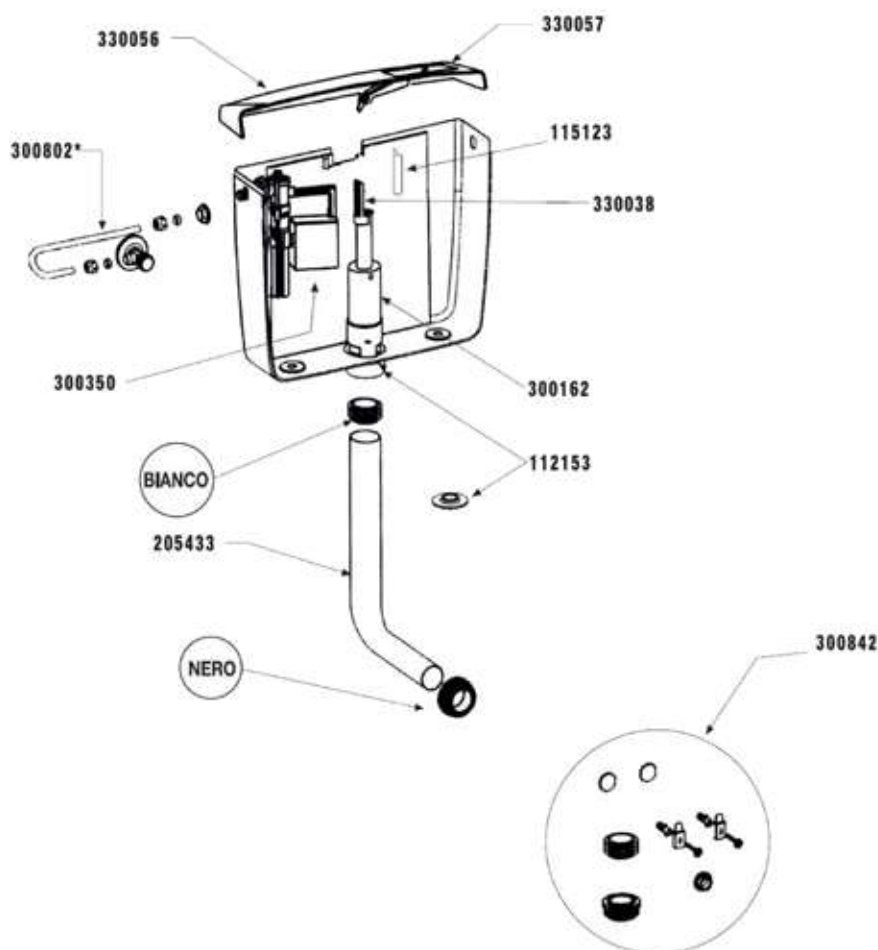

CODICE	CARATTERISTICHE
18.306100	Bianca
18.306101	Cromata lucida
18.306102	Cromo satinata
18.306103	Cromo titanio
18.306104	Soft noir
18.306105	Metal noir

Placche comando linea Biblo

Complete di telaio e controlpacca

CODICE	CARATTERISTICHE
18.306200	Bianca
18.306201	Cromata lucida
18.306202	Cromo satinata
18.306203	Cromo titanio
18.306204	Soft noir
18.306205	Metal noir

Sostegno universale Wc / bidet sospesi

CODICE	CARATTERISTICHE
18.369052	Pareti in muratura

CASSETTE ESTERNE

Cassetta Super Eco

CODICE	CARATTERISTICHE
18.334309	Tubo Ø 32

- cod. 112153 Guarnizione valvola
- cod. 205433 Tubo di cacciata Ø 40
- cod. 300162 Corpo Valvola completo
- cod. 300802 Rubinetto di Arresto*
- cod. 300842 Kit accessori
- cod. 300350 Galleggiante Norma 3/8"
- cod. 330057 Tasto Scarico Tot. 6/9 litri
- cod. 330038 Ancorina
- cod. 330056 Coperchio Super Eco
- cod. 115123 Distanziale