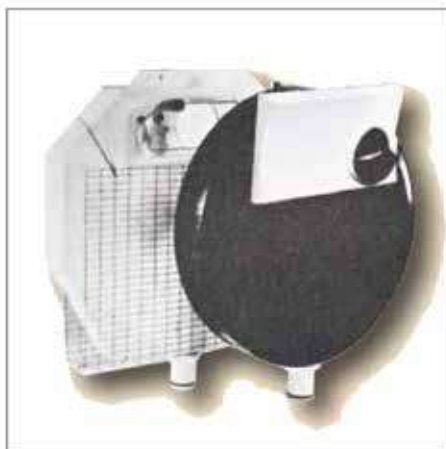

RICAMBI STORICI

Eterna/Nautilus 2000

dal 1980

al 2000