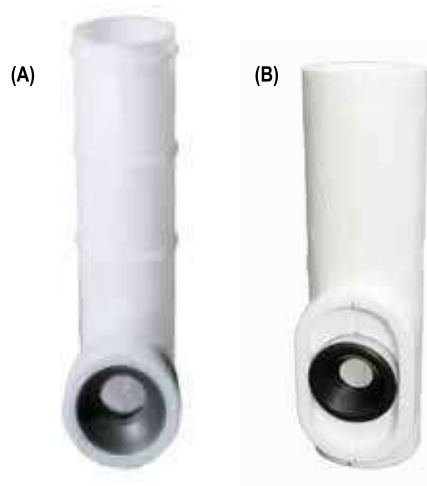

Tubo di risciacquo coibentato

CODICE	CARATTERISTICHE
18.304020	Telescopico - (A)

Tubo di risciacquo coibentato

CODICE	CARATTERISTICHE
18.305121	Per MONOLITH 9.0 - (B)

Canotto bianco completo

CODICE	CARATTERISTICHE
18.204006	Ø 40