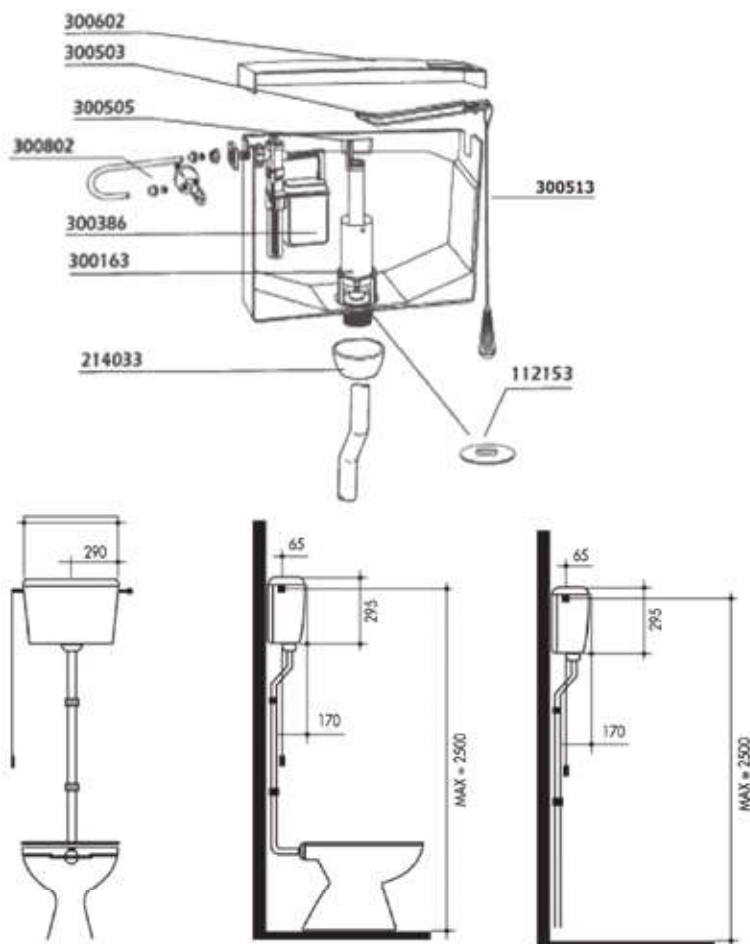

Cassetta Biblo duo

CODICE

18.336500

CARATTERISTICHE

Tubo Ø 40

RICAMBI:

- 420162 Gruppo completo di leveraggi per Biblo Duo
- 420051 Ancorina
- 300802 Rubinetto d'arresto 3/8" - 1/2" a "J" per montaggio universale
- 336502 Coperchio con tasti per Biblo Duo
- 420038 Tasto scarico parziale per Biblo Duo
- 420039 Tasto scarico totale per Biblo Duo
- 300386 Galleggiante Norma codolo nichelato 3/8"
- 300162 Valvola di scarico completo di guarnizione
- 112153 Guarnizione per valvola di scarico Ø 60/19 mm siliconica
- 300842 Kit accessori Ø 40 mm
- 205433 Tubo di scarico 50x40x325 mm
- 204244 Morsetto bianco attacco tubo
- 204140 Morsetto nero Ø 40 mm per collegamento WC

CODICE

DESCRIZIONE

336500 BIBLO DUO BIANCA TUBO Ø 40 mm

336500CH BIBLO DUO CHAMPAGNE TUBO Ø 40 mm

336511 BIBLO DUO BIANCA TUBO Ø 40 mm S/RUBINETTO

Cassetta Slim profondità

RICAMBI:

- 300386 Galleggiante Norma raccordo nichelato 3/8"
- 810500 Valvola di scarico SLIM con guarnizione
- 810501 Guarnizione valvola di scarico Ø 28 x 65 x 3 mm
- 810510 Dadone bianco SLIM per allaccio tubo di scarico
- 810511 Anello di tenuta per dadone SLIM
- 300802 Rubinetto di arresto 3/8" - 1/2" a "J"
- 810520 Distanziale SLIM completo
- 810530 Pulsante di scarico SLIM bianco
- 205433 Tubo di cacciata universale Ø 50x Ø 40x L. 325 mm
- 810540 Dado ottone di fissaggio galleggiante SLIM
- 810541 Prot/copertura bianca dado di fissaggio gallegg.
- 810542 Inserti guida bianchi per fissaggio galleggiante
- 810543 Inserto bianco di chiusura foro dx o sx
- 810550 Kit di fissaggio al muro per SLIM
- 204140 Morsetto nero allaccio al vaso Ø 40 mm
- 810560 Coperchio completo di tasto per SLIM

ACCESSORI:

- 215313 Tubo di scarico 50x32x1000 mm
- 215363 Tubo di scarico 50x32x600 mm
- 255353 Tubo scomponibile 50x32x980 mm

Cassetta Eura alta

CODICE	CARATTERISTICHE
18.384080	Con Catena
18.304030	Pneumatica con Anticondensa senza pulsante