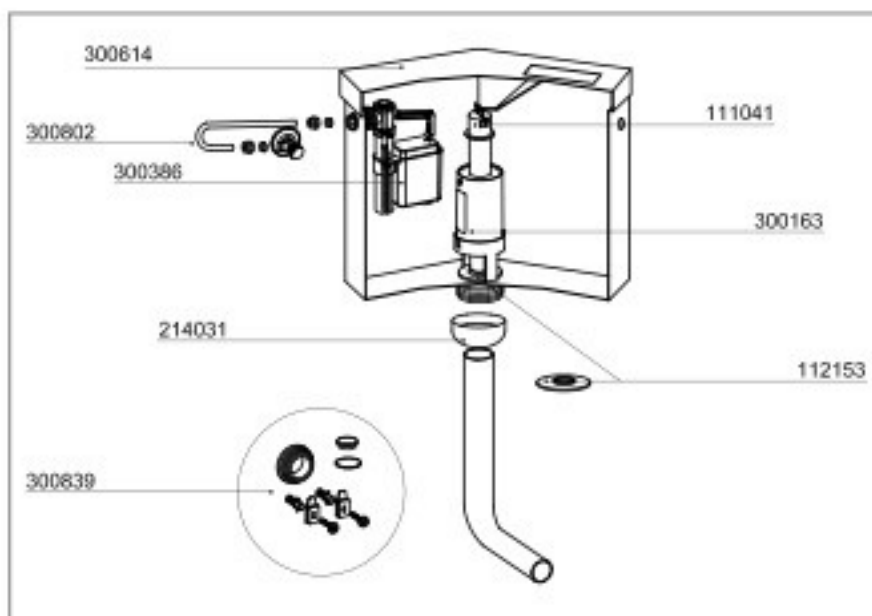

ACCESSORI

- 400021 Dispositivo sollevamento pneumatico (di serie nell'art. 335030)

Cassetta ANGOLO

CODICE	CARATTERISTICHE
18.333009	9 Lt - regolabile a 6 Lt

- Scocca in plastica
- Allacciamento Laterale Dx o Sx
- Monotasto con interruzione flusso
- Attacchi UNIVERSALI
- Completa di :
 - Rubinetto d'arresto
 - Kit fissaggi a parete
 - Tubo di scarico Ø 40
 - Guarnizione