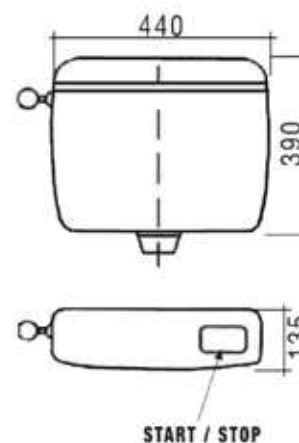

CASSETTE ESTERNE

Cassetta Super Eco

CODICE	CARATTERISTICHE
18.334309	Tubo Ø 32

- cod. 112153 Guarnizione valvola
- cod. 205433 Tubo di cacciata Ø 40
- cod. 300162 Corpo Valvola completo
- cod. 300802 Rubinetto di Arresto*
- cod. 300842 Kit accessori
- cod. 300350 Galleggiante Norma 3/8"
- cod. 330057 Tasto Scarico Tot. 6/9 litri
- cod. 330038 Ancorina
- cod. 330056 Coperchio Super Eco
- cod. 115123 Distanziale