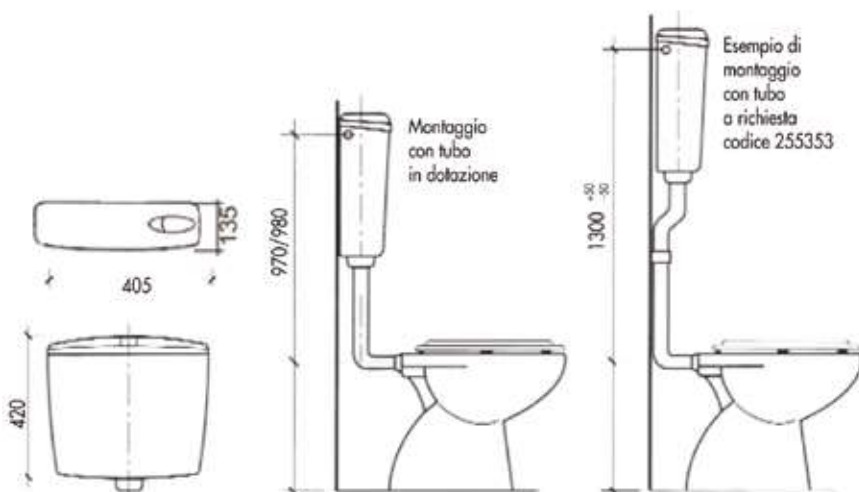

Cassetta Biblo duo

CODICE

18.336500

CARATTERISTICHE

Tubo Ø 40

RICAMBI:

- 420162 Gruppo completo di leveraggi per Biblo Duo
- 420051 Ancorina
- 300802 Rubinetto d'arresto 3/8" - 1/2" a "J" per montaggio universale
- 336502 Coperchio con tasti per Biblo Duo
- 420038 Tasto scarico parziale per Biblo Duo
- 420039 Tasto scarico totale per Biblo Duo
- 300386 Galleggiante Norma codolo nichelato 3/8"
- 300162 Valvola di scarico completo di guarnizione
- 112153 Guarnizione per valvola di scarico Ø 60/19 mm siliconica
- 300842 Kit accessori Ø 40 mm
- 205433 Tubo di scarico 50x40x325 mm
- 204244 Morsetto bianco attacco tubo
- 204140 Morsetto nero Ø 40 mm per collegamento WC

CODICE

DESCRIZIONE

336500 BIBLO DUO BIANCA TUBO Ø 40 mm

336500CH BIBLO DUO CHAMPAGNE TUBO Ø 40 mm

336511 BIBLO DUO BIANCA TUBO Ø 40 mm S/RUBINETTO

Cassetta Slim profondità

RICAMBI:

- 300386 Galleggiante Norma raccordo nichelato 3/8"
- 810500 Valvola di scarico SLIM con guarnizione
- 810501 Guarnizione valvola di scarico Ø 28 x 65 x 3 mm
- 810510 Dadone bianco SLIM per allaccio tubo di scarico
- 810511 Anello di tenuta per dadone SLIM
- 300802 Rubinetto di arresto 3/8" - 1/2" a "J"
- 810520 Distanziale SLIM completo
- 810530 Pulsante di scarico SLIM bianco
- 205433 Tubo di cacciata universale Ø 50x Ø 40x L. 325 mm
- 810540 Dado ottone di fissaggio galleggiante SLIM
- 810541 Prot/copertura bianca dado di fissaggio gallegg.
- 810542 Inserti guida bianchi per fissaggio galleggiante
- 810543 Inserto bianco di chiusura foro dx o sx
- 810550 Kit di fissaggio al muro per SLIM
- 204140 Morsetto nero allaccio al vaso Ø 40 mm
- 810560 Coperchio completo di tasto per SLIM