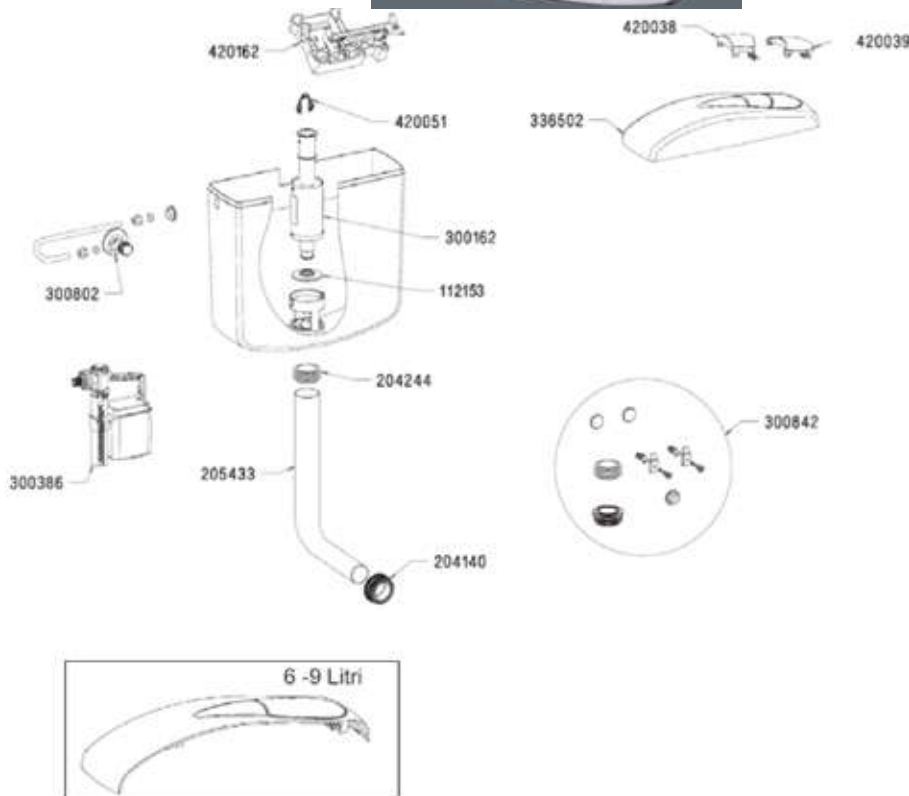

CARATTERISTICHE

Tubo Ø 40

RICAMBI:

- 420162 Gruppo completo di leveraggi per Biblo Duo
- 420051 Ancorina
- 300802 Rubinetto d'arresto 3/8" - 1/2" a "J" per montaggio universale
- 336502 Coperchio con tasti per Biblo Duo
- 420038 Tasto scarico parziale per Biblo Duo
- 420039 Tasto scarico totale per Biblo Duo
- 300386 Galleggiante Norma codolo nichelato 3/8"
- 300162 Valvola di scarico completo di guarnizione
- 112153 Guarnizione per valvola di scarico Ø 60/19 mm siliconica
- 300842 Kit accessori Ø 40 mm
- 205433 Tubo di scarico 50x40x325 mm
- 204244 Morsetto bianco attacco tubo
- 204140 Morsetto nero Ø 40 mm per collegamento WC