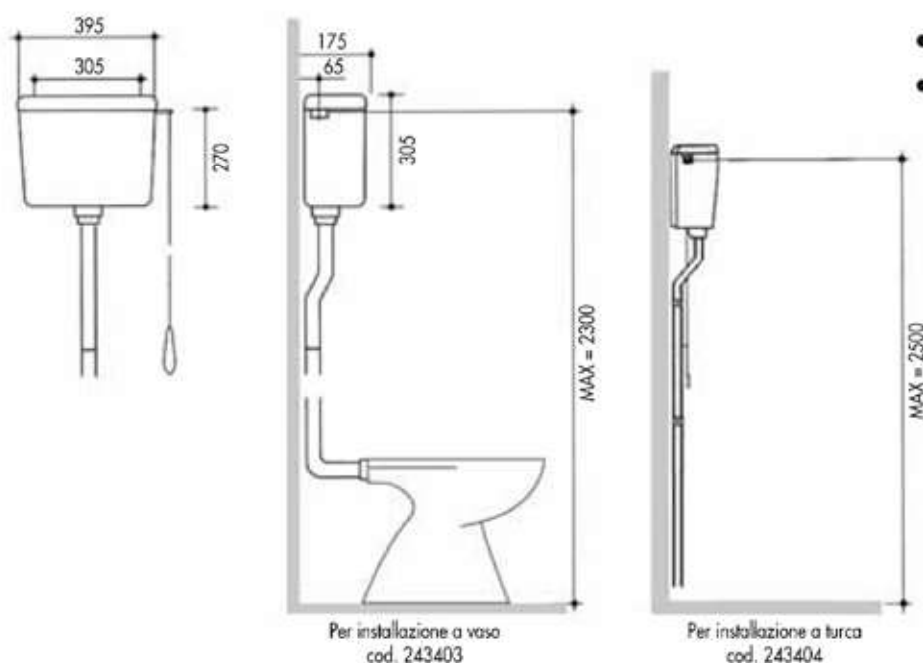

ACCESSORI:

- 300613 Coperchio Kombi
- 300802 Rubinetto d'arresto 3/8" - 1/2" a "J"
- 300386 Galleggiante Norma codolo nichelato 3/8"
- 400021 Dispositivo sollevamento pneumatico (di serie nell'art. 316030)
- 243404 Tubo bianco ø 32 mm per Turca
- 243403 Tubo bianco ø 32 mm per WC