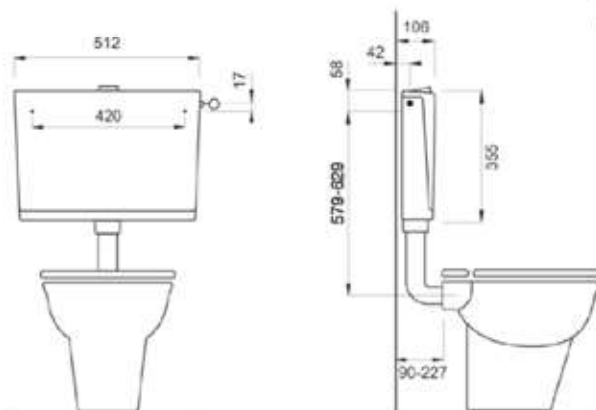

CODICE

DESCRIZIONE

336500 BIBLO DUO BIANCA TUBO Ø 40 mm

336500CH BIBLO DUO CHAMPAGNE TUBO Ø 40 mm

336511 BIBLO DUO BIANCA TUBO Ø 40 mm S/RUBINETTO

Cassetta Slim profondità

RICAMBI:

- 300386 Galleggiante Norma raccordo nichelato 3/8"
- 810500 Valvola di scarico SLIM con guarnizione
- 810501 Guarnizione valvola di scarico Ø 28 x 65 x 3 mm
- 810510 Dadone bianco SLIM per allaccio tubo di scarico
- 810511 Anello di tenuta per dadone SLIM
- 300802 Rubinetto di arresto 3/8" - 1/2" a "J"
- 810520 Distanziale SLIM completo
- 810530 Pulsante di scarico SLIM bianco
- 205433 Tubo di cacciata universale Ø 50x Ø 40x L. 325 mm
- 810540 Dado ottone di fissaggio galleggiante SLIM
- 810541 Prot/copertura bianca dado di fissaggio gallegg.
- 810542 Inserti guida bianchi per fissaggio galleggiante
- 810543 Inserto bianco di chiusura foro dx o sx
- 810550 Kit di fissaggio al muro per SLIM
- 204140 Morsetto nero allaccio al vaso Ø 40 mm
- 810560 Coperchio completo di tasto per SLIM

ACCESSORI:

- 215313 Tubo di scarico 50x32x1000 mm
- 215363 Tubo di scarico 50x32x600 mm
- 255353 Tubo scomponibile 50x32x980 mm

Cassetta Eura alta

CODICE	CARATTERISTICHE
18.384080	Con Catena
18.304030	Pneumatica con Anticondensa senza pulsante