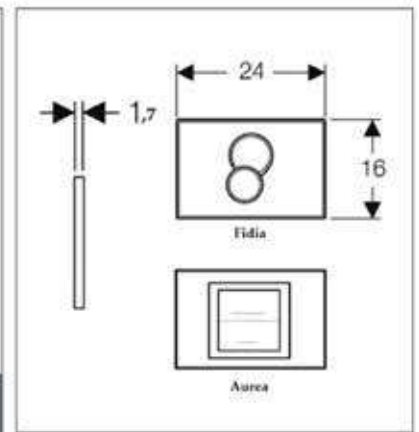

**G 18 // KARIBA - CASSETTE
E RICAMBI**

KARIBA CASSETTE E RICAMBI

CASSETTA INCASSO

CODICE	DESCRIZIONE
305229	Rubinetto d'arresto 3/8" - 3/8" completo con raccordo da 1/2" - 3/8"
305028	Flessibile con guarnizione L. 300 mm 3/8" - 3/8"
300388	Galleggiante Norma 3/8" per cassetta incasso
300338**	Galleggiante Kariball 3/8" classe acustica I° per cassetta incasso intercambiabile con cod. 300388**
305123	Piletta estraibile completa di guarnizione o-ring
305118	Tubo / prolunga diritto ø 50 mm con o-ring per tubo di cacciata
305124	Guarnizione per piletta o-ring
305252	Valvola di scarico per Monolith 9.0 e altre cassette da 9 lt.
112153	Guarnizione per valvola di scarico ø 60/21 mm in silicone
305120	Tubo curvo di discesa regolabile coibentato compreso di morsetto conico
204050	Morsetto conico universale ø 60x32/40 mm
305236	Anello blocco morsetto
305126	Guarnizione attacco tubo discesa
369080	Curva di scarico 90° nera ø 90 mm in PE-HD a saldare
369081	Manicotto allacciamento nero ø 90 mm in PE-HD a saldare con guarnizione
617004	Riduttore in PVC ø 110/100 mm
603704	Curva di scarico in PVC 90° ø 100 mm
617001	Manicotto allacciamento in PVC ø 100 mm con guarnizione
820560	Adattatore ø 90 mm/110 mm