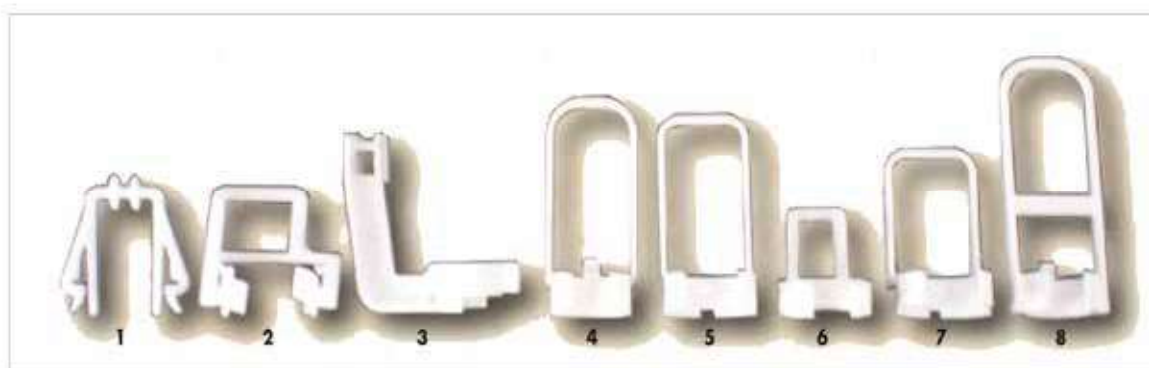

114017

Kariba 1ª serie
antecedente 1985

Ancorine

MISURE	VERSIONE PER ARTICOLO	CODICE
Largh. 51 mm x h. 52 mm a clip	1 - SERIE KARIBA 2008 MONO - BIBLO - SUPER - EGO	420051
Ø 31 mm a sagoma quadrata	2 - ANGOLO - KARIBA 2008 DUO	111041
Ø 30 mm x h. 72 mm a "L"	3 - TOP DUO	205021
Ø 25 mm x h. 89 mm	4 - PLACCA CLASSIC/BIBLO - MONO/DUO per cassette Monolith Pratika	301155
Ø 30 mm x h. 83 mm	5 - TIPO (Ultimo modello)	330038
Ø 30 mm x h. 41 mm	6 - SERIE EURA - SUM (Modello antecedente 2012) - KOMBI	300505
Ø 30 mm x h. 69 mm	7 - KARIBA 2005	115102
Ø 25 mm x h. 105 mm	8 - PNEUMATICHE DA INCASSO	301153