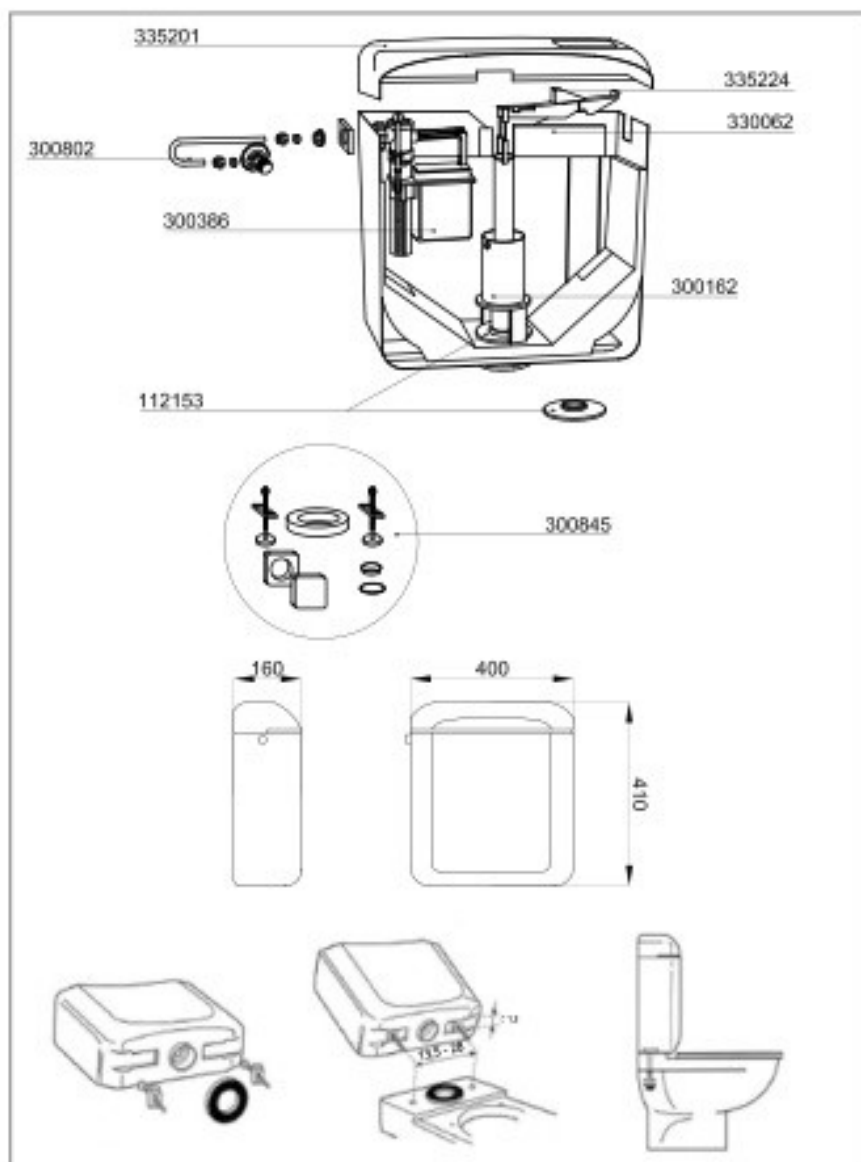

Cassetta LUX MONOBLOCCO

CODICE	CARATTERISTICHE
18.335000	9 Lt - regolabile a 6 Lt

- Scocca in ABS antinvecchiamento
- Coibentazione Anticondensa e insonorizzazione
- Allacciamento Laterale Dx o Sx
- Monotasto con interruzione flusso
- Attacchi UNIVERSALI
- Completa di :
 - Kit fissaggi a parete
 - Guarnizione