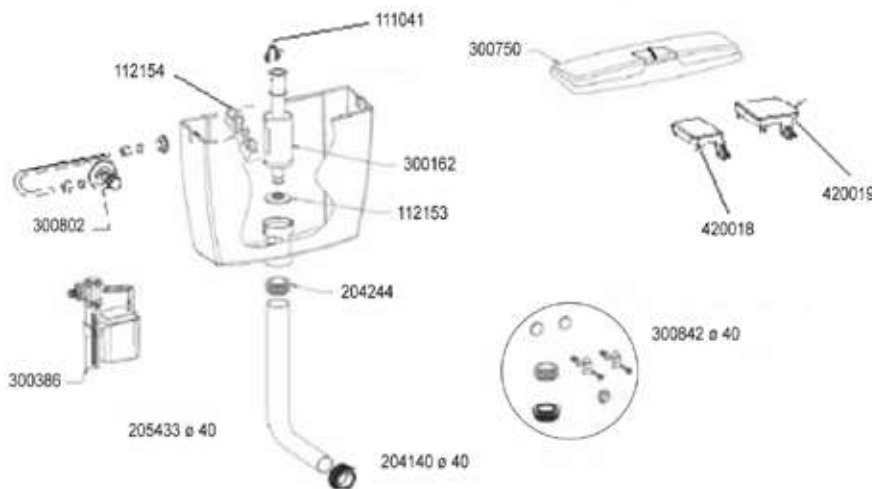

RICAMBI:

- 111041 Ancorina
- 112154 Distanziale
- 300802 Rubinetto d'arresto "J"
- 300750 Coperchio completo di tasti
- 420018 Tasto di scarico parziale
- 420019 Tasto di scarico totale
- 300386 Galleggiante Norma codolo nichelato 3/8"
- 300162 Valvola di scarico completa di guarnizione
- 112153 Guarnizione per valvola di scarico ø 60/19 mm siliconica
- 300842 Kit accessori ø 40 mm
- 205433 Tubo di scarico 50x40x325 mm
- 205333 Tubo di scarico 50x32x325 mm
- 204244 Morsetto bianco attacco tubo
- 204140 Morsetto nero ø 40 mm per collegamento WC
- 204132 Morsetto nero ø 32 mm per collegamento WC

ACCESSORI:

- 400021 Dispositivo sollevamento pneumatico
- 215313 Tubo di scarico 50x32x1000 mm
- 215363 Tubo di scarico 50x32x600 mm
- 255353 Tubo scomponibile 50x38x98 mm