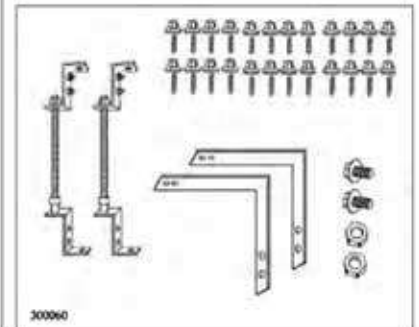

**G 18 // KARIBA - CASSETTE
E RICAMBI**

KARIBA CASSETTE E RICAMBI

CASSETTA INCASSO

CODICE	DESCRIZIONE
305229	Rubinetto d'arresto 3/8" - 3/8" completo con raccordo da 1/2" - 3/8"
305028	Flessibile con guarnizione L. 300 mm 3/8" - 3/8"
300388	Galleggiante Norma 3/8" per cassetta incasso
300338**	Galleggiante Kariball 3/8" classe acustica I° per cassetta incasso intercambiabile con cod. 300388**
305123	Piletta estraibile completa di guarnizione o-ring
305118	Tubo / prolunga diritto ø 50 mm con o-ring per tubo di cacciata
305124	Guarnizione per piletta o-ring
305252	Valvola di scarico per Monolith 9.0 e altre cassette da 9 lt.
112153	Guarnizione per valvola di scarico ø 60/21 mm in silicone
305120	Tubo curvo di discesa regolabile coibentato compreso di morsetto conico
204050	Morsetto conico universale ø 60x32/40 mm
305236	Anello blocco morsetto
305126	Guarnizione attacco tubo discesa
369080	Curva di scarico 90° nera ø 90 mm in PE-HD a saldare
369081	Manicotto allacciamento nero ø 90 mm in PE-HD a saldare con guarnizione
617004	Riduttore in PVC ø 110/100 mm
603704	Curva di scarico in PVC 90° ø 100 mm
617001	Manicotto allacciamento in PVC ø 100 mm con guarnizione
820560	Adattatore ø 90 mm/110 mm