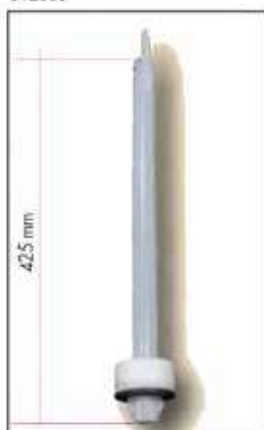

301150

**Eterna 2001
Nautilus 2001**

300120

Futura 1ª SERIE
(Fino a massima portata scorte)

312355

**Eterna 75 (12 Litri)
Nautilus 75 (12 litri)**

312603

**Eterna 75 (15 litri)
Nautilus 75 (15 litri)**