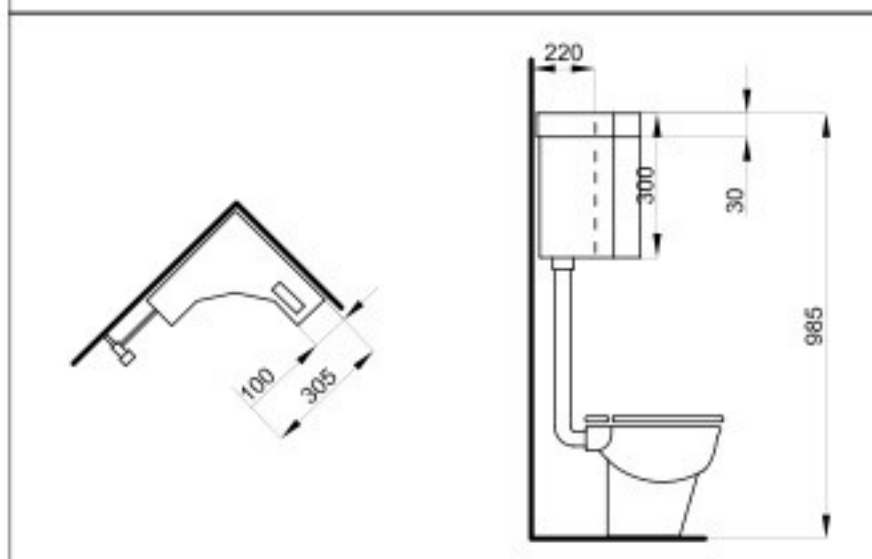

ACCESSORI

- 215313 Tubo di scarico 50x32x1000 mm
- 215363 Tubo di scarico 50x32x600 mm
- 255353 Tubo scomponibile 50x32x980 mm